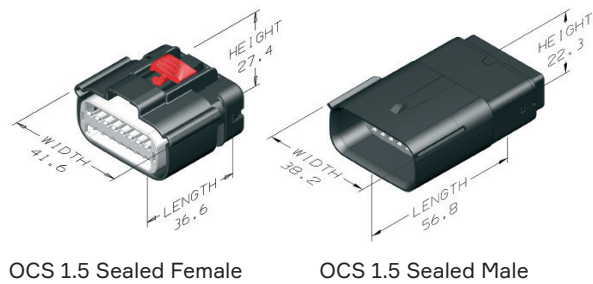

Cavity count	Blade size (mm)	Gender	Dimensions W x H x L (mm)	Part number	CPA	Index	Color	Other indexes offered
2	1.5	F	36.6 x 20.9 x 24.2	15514573	Y	A	Black	B, C, D, E, F
2	1.5	M	56.8 x 17.6 x 18.8	15514550	N	A	Black	B, C, D, E, F
3	1.5	F	36.6 x 24.5 x 24.3	15514762	Y	A	Black	B, C, D, E, F
3	1.5	M	56.8 x 21.2 x 18.8	15514744	N	A	Black	B, C, D, E, F
4	1.5	F	36.6 x 27.9 x 24.1	15514524	Y	A	Black	B, C, D, E, F
4	1.5	M	56.8 x 24.6 x 18.8	15514500	N	A	Black	B, C, D, E, F
6	1.5	F	36.6 x 24.0 x 27.6	15513504	Y	A	Black	B, C, D, E, F
6	1.5	M	56.8 x 20.7 x 22.3	15513474	N	A	Black	B, C, D, E, F
8	1.5	F	36.6 x 27.5 x 27.6	15514667	Y	A	Black	B, C, D, E, F
8	1.5	M	56.8 x 24.2 x 21.9	15514651	N	A	Black	B, C, D, E, F
10	1.5	F	36.6 x 31.0 x 27.6	15514821	Y	A	Black	B, C, D, E, F
10	1.5	M	56.8 x 27.7 x 21.9	15514807	N	A	Black	B, C, D, E, F
12	1.5	F	36.6 x 34.5 x 27.6	15514623	Y	A	Black	B, C, D, E, F
12	1.5	M	56.8 x 31.2 x 21.9	15521147	N	A	Black	B, C, D, E, F
16	1.5	F	36.6 x 41.6 x 27.4	15514473	Y	A	Black	B, C, D, E, F
16¹	1.5	M	56.8 x 38.2 x 22.3	15521020	N	A	Black	B, C, D, E, F
16²	1.5	M	56.8 x 38.2 x 22.3	35021687	N	A	Black	B, C, D, E, F

¹ with 7 mm clip slot

² with 11 mm clip slot

Please, contact an Aptiv representative for the full part number list.

DIMENSION MEASUREMENT SAMPLE

EXPLODED VIEW